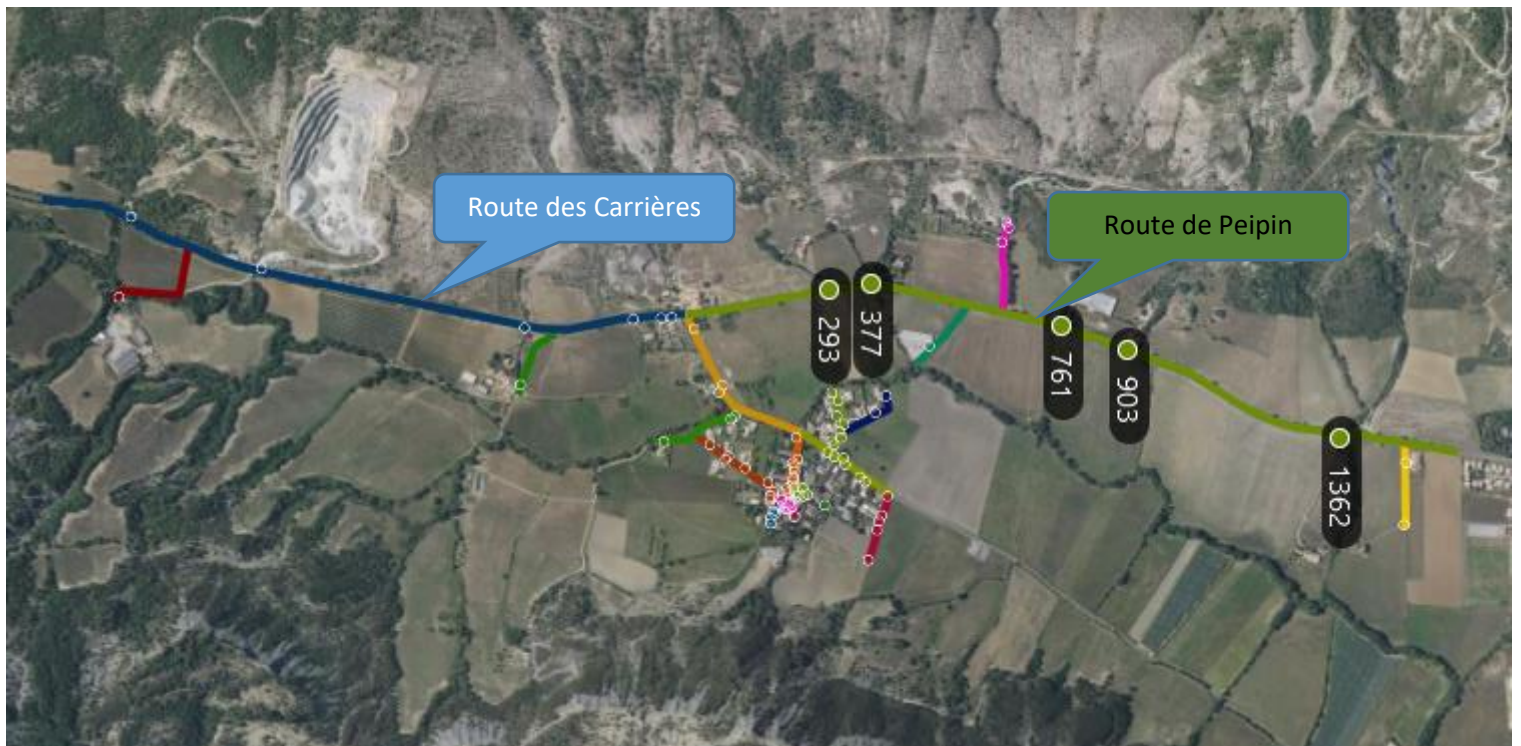

**Promenade du Forest
Tronçon rajouté**

Impasse vieille Chapelle

**Le « chemin des Granges »
remplace la dénomination
« montée des genêts »**

La dénomination « route de Peipin » remplace la dénomination « route de Châteauneuf »

Envoyé en préfecture le 13/04/2021

Reçu en préfecture le 13/04/2021

Affiché le

ID : 004-210400131-20210408-202119NOMS-DE