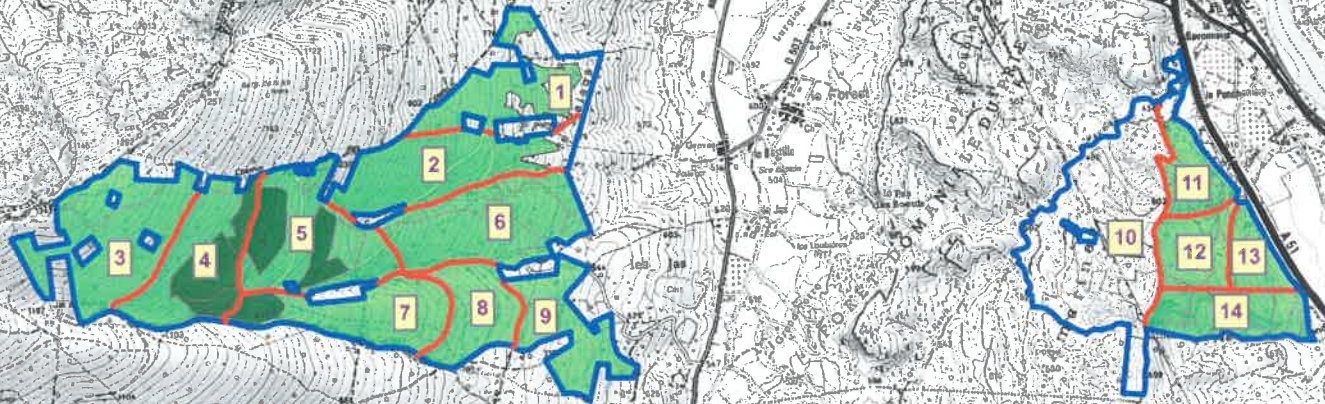

Production

Social

Ecologique

Protection

EDR25[®] IGN

ANNEXE 2

AGENCE DES ALPES DE HAUTE PROVENCE FORET COMMUNALE DE AUBIGNOSC 417,68 ha 2017 - 2036

ECHELLE : 1 / 40.000[°]

CARTE DES FONCTIONS PRINCIPALES

LEGENDE

Limites

- Périmètre
- Parcellaire
- Numéro de parcelle

Enjeu de production

- Nul
- Faible
- Moyen

Enjeu écologique

- Ordinaire
- Reconnu