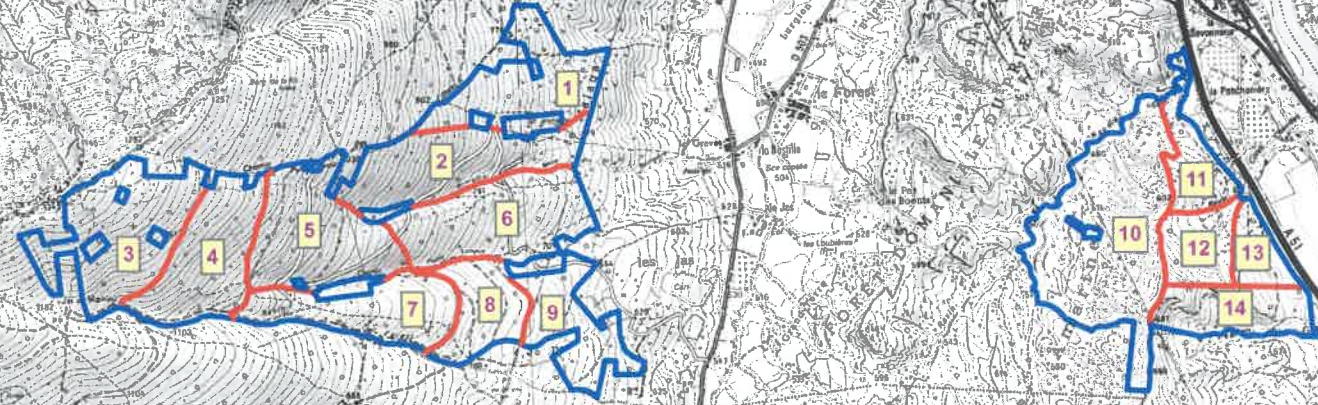

Production

Social

Ecologique

Protection

EDR25[®] IGN

ANNEXE 2

AGENCE DES ALPES DE HAUTE PROVENCE FORET COMMUNALE DE AUBIGNOSC 417,68 ha 2017 - 2036

ECHELLE : 1 / 40.000[°]

CARTE DES FONCTIONS PRINCIPALES

LEGENDE

Limites

- Périmètre
- Parcellaire
- Numéro de parcelle

Enjeu de production

- Nul
- Faible
- Moyen

Enjeu écologique

- Ordinaire
- Reconnu