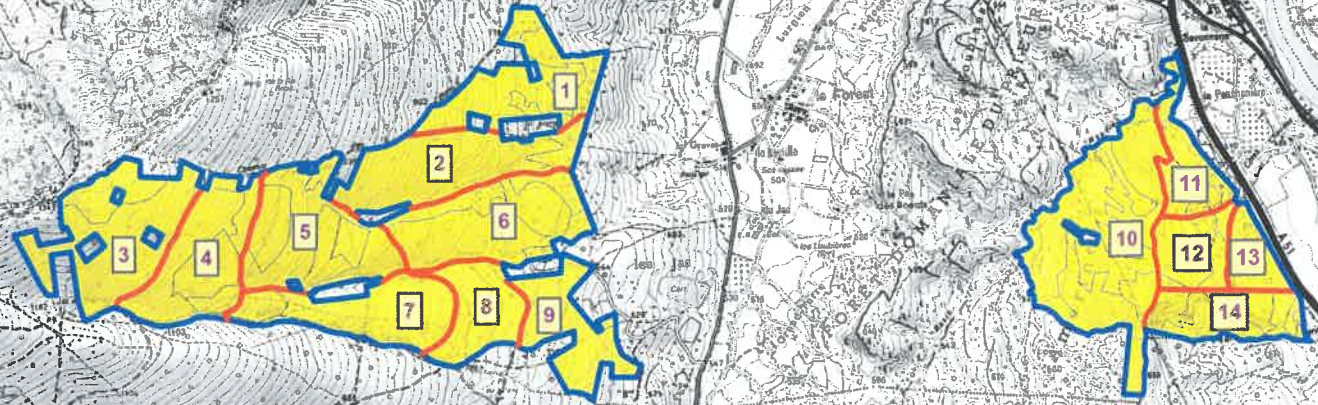

Production

Social

Ecologique

Protection

EDR25[®] IGN

ANNEXE 2

AGENCE DES ALPES DE HAUTE PROVENCE FORET COMMUNALE DE AUBIGNOSC 417,68 ha 2017 - 2036

ECHELLE : 1 / 40.000[°]

CARTE DES FONCTIONS PRINCIPALES

LEGENDE

Limites

- Périmètre
- Parcellaire
- Numéro de parcelle

Enjeu de production

- Nul
- Faible
- Moyen

Enjeu écologique

- Ordinaire
- Reconnu

Enjeux social

- Local

Enjeux de protection

- Faible