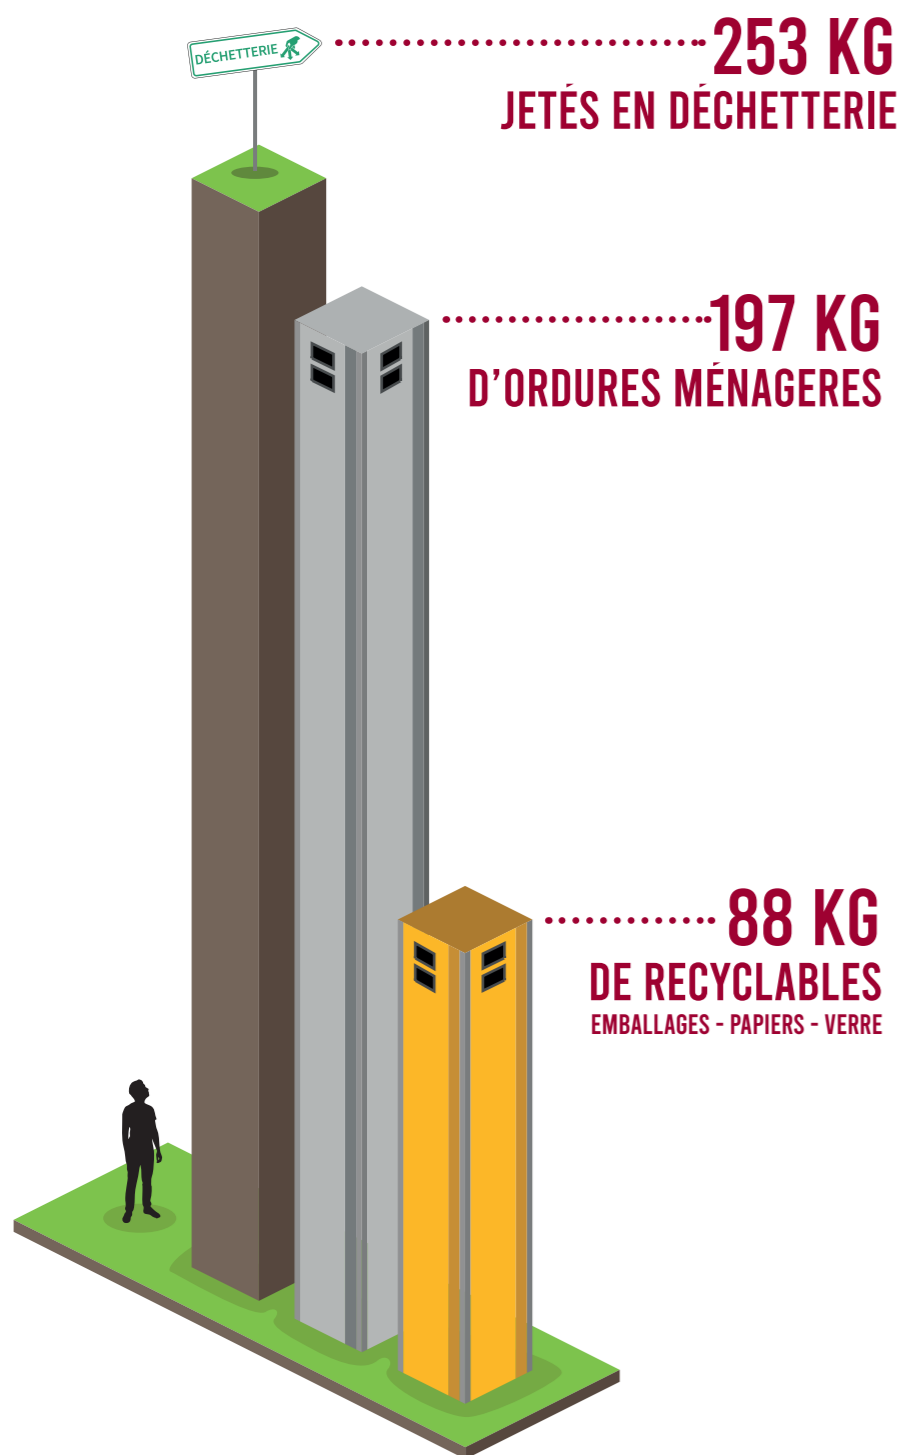

CHIFFRES CLEFS 2024

LA PRODUCTION DE DECHETS EN KG / HABITANT DU TERRITOIRE DE LA CCJLVD

Le compostage

La CCJLVD a installé et gère au moins une plateforme de compostage par commune*, soit 21 plateformes sur tout son territoire.

DU TRI AU RECYCLAGE

1 | **Dépôt en apport volontaire**

2 | **Collecte par le SYDEVOM**

3 | **Centre de tri de Manosque**

5 | **Usine de recyclage**

4 | **Mise en balle et transport**

6 | **Broyage**
Les emballages plastiques sont broyés en paillettes

10 | **Produits finis**
Les nouveaux objets sont mis sur le marché

ZOOM SUR LE CENTRE DE TRI

Dans ce document, nous allons prendre l'exemple du recyclage des plastiques souples et des plastiques durs.