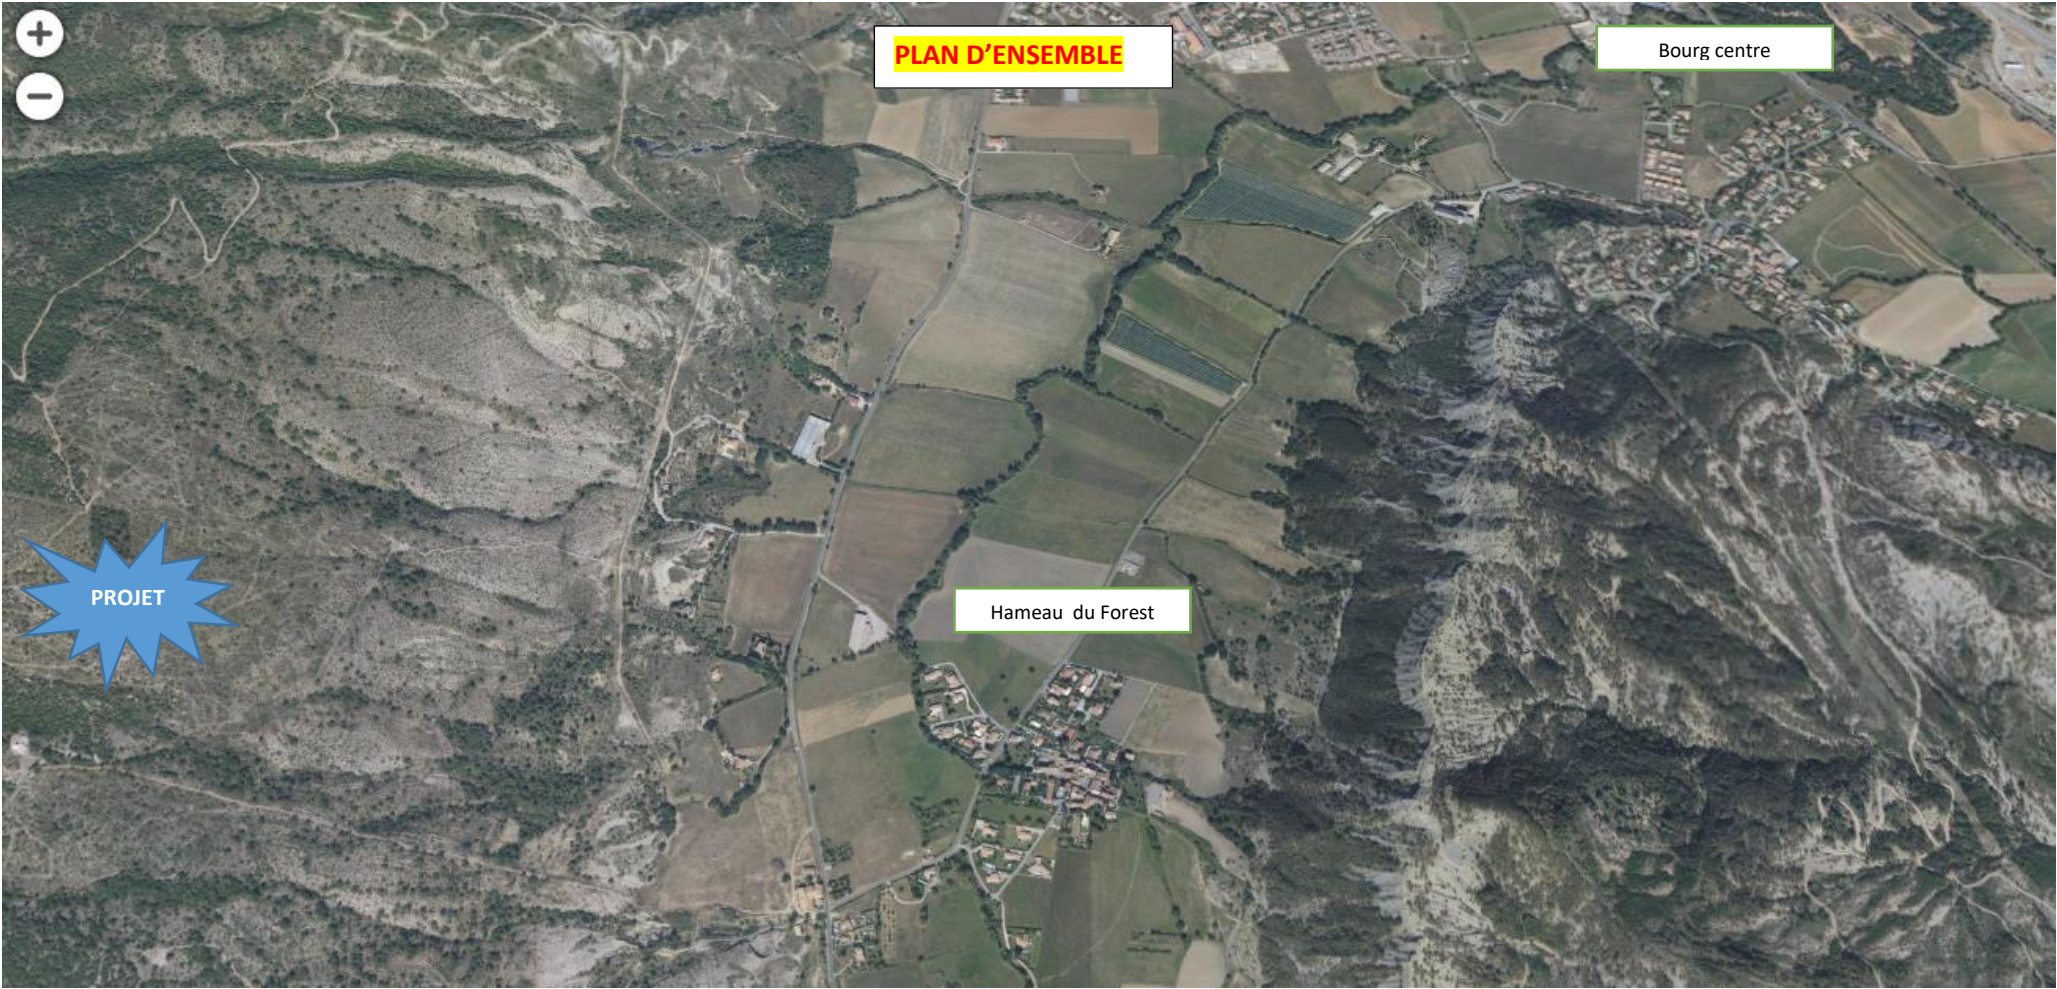

AFFICHAGE DU 19 Février 2021

EMPLACEMENT 1 – PANNEAU MAIRIE

EMPLACEMENT 2 – PANNEAU BOULANGERIE

EMPLACEMENT 3 – « Camin de l’Oulivado »

EMPLACEMENT 4 – « Place des Fauvettes »

EMPLACEMENT 5 – « Allée des Amarines »

EMPLACEMENT 6 – « Chemin de la Vicairie » : affichage du 23 février 2021

EMPLACEMENT 7 – « HAMEAU DU FOREST / Abri bus » : affichage du 23 février 2021

EMPLACEMENT 8 – « Allée des platanes »

HAMEAU DU FOREST

PLAN D'ENSEMBLE

Bourg centre

Hameau du Forest

PROJET

Hameau du Forest

Route départementale 503

7

8