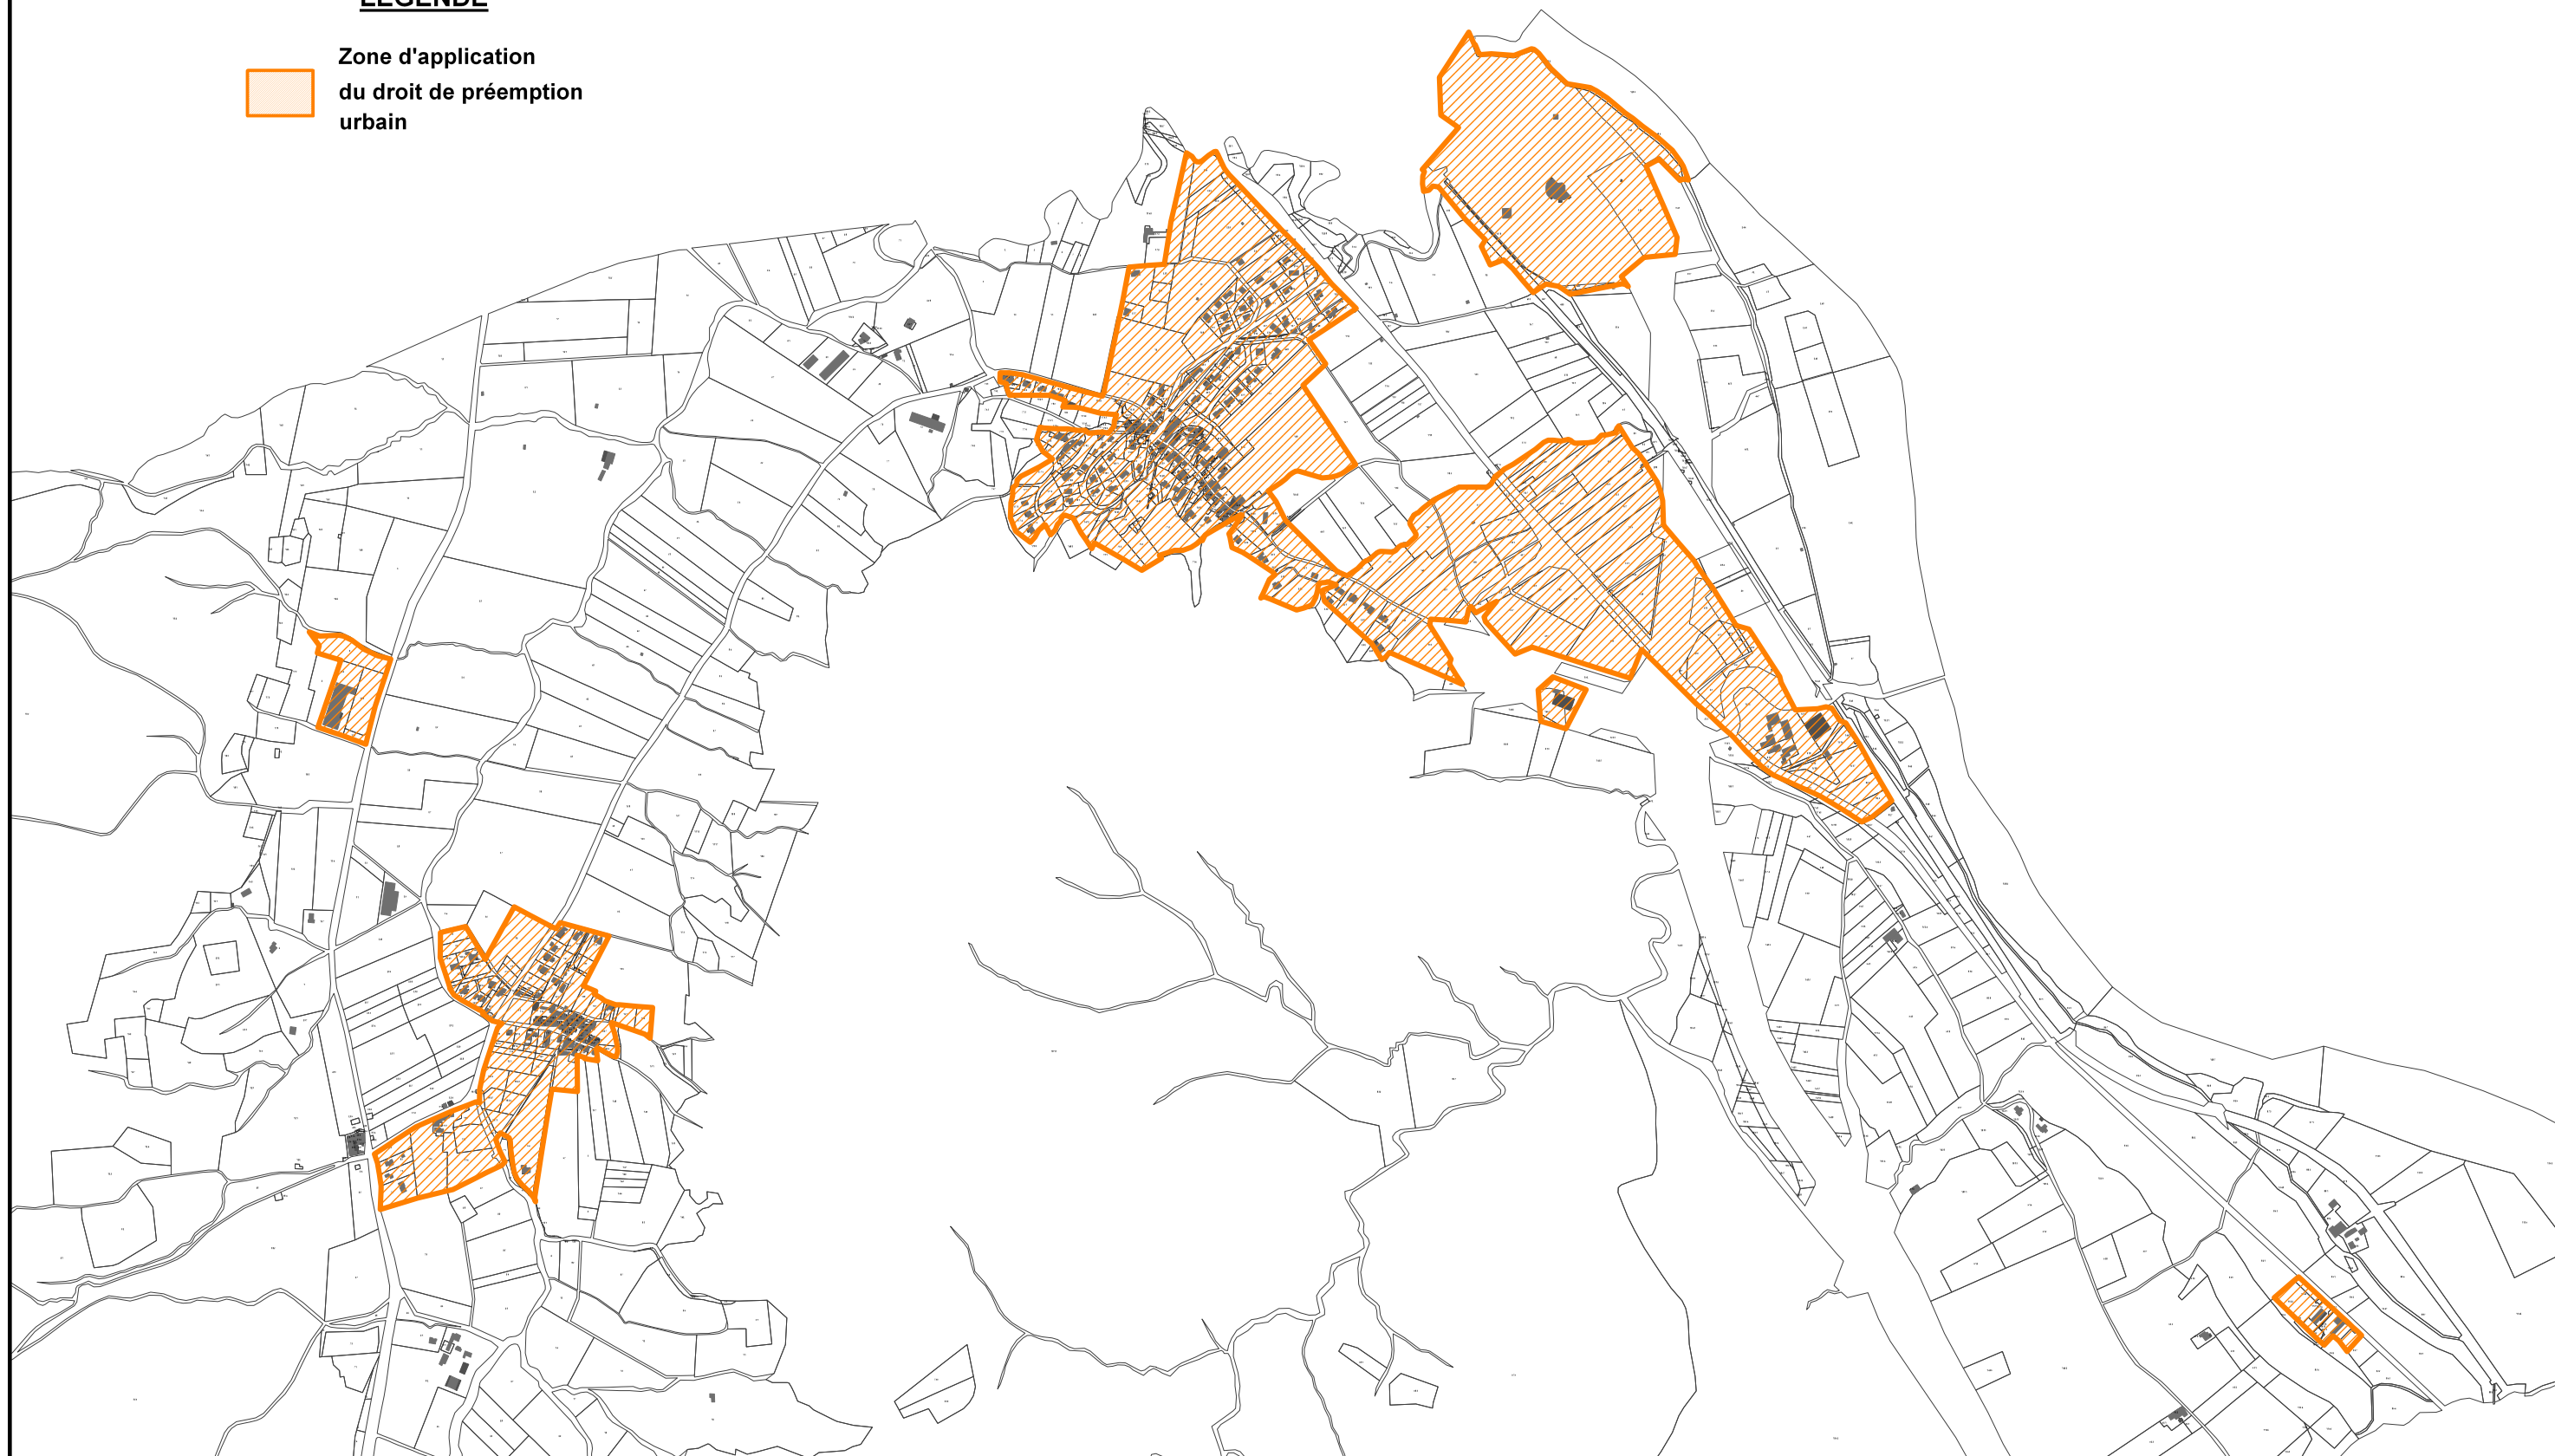

LEGENDE

Zone d'application
du droit de préemption
urbain

Plan Local d'Urbanisme (PLU) - Commune d'Aubignosc

6.3 - Annexes à titre informatif - 6.3.1 - Droit de Préemption Urbain (DPU)

UPS10158

Imprimé le 28/03/2012

Echelle : 1/12000

Réalisé par : ABO